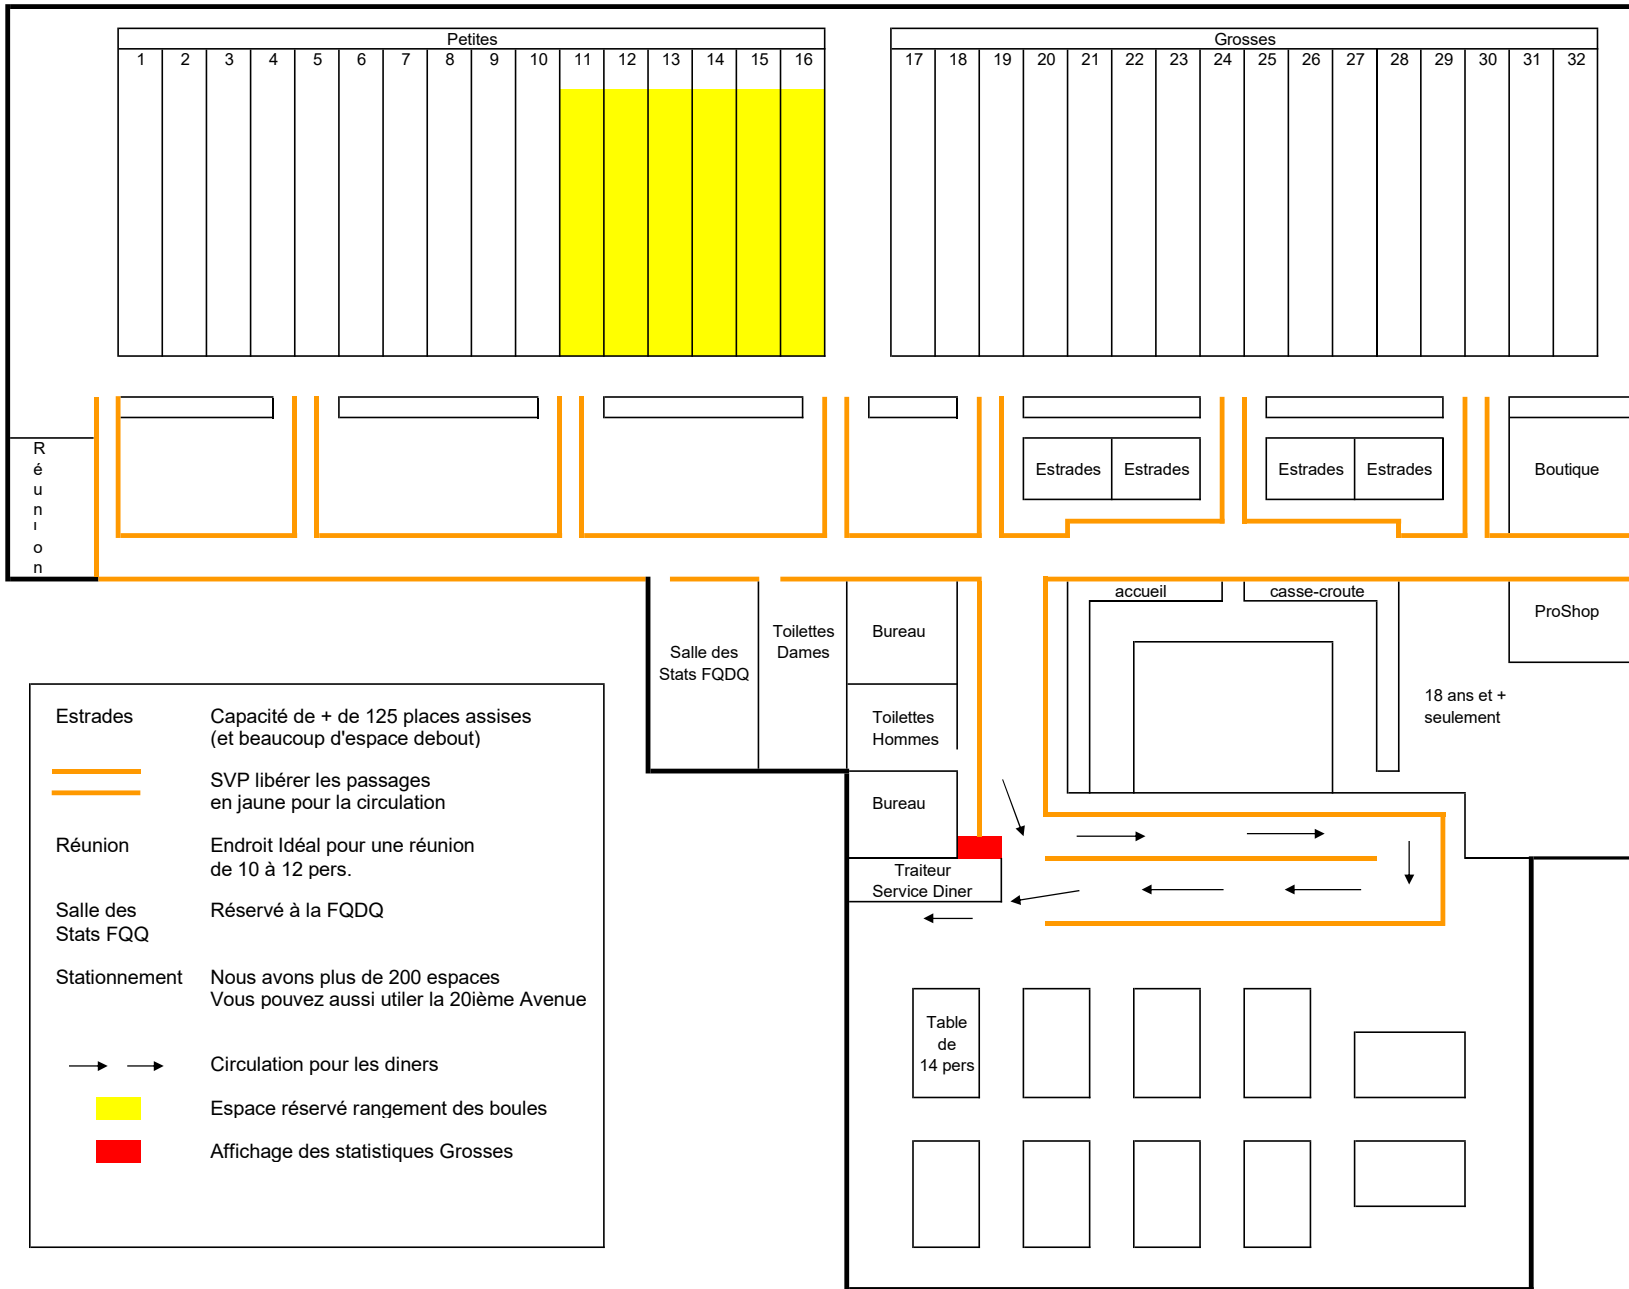

R U E  
K I N G  
E S T

ENTRÉE

S T A T I O N N E M E N T

Estrades	Capacité de + de 125 places assises (et beaucoup d'espace debout)
	SVP libérer les passages en jaune pour la circulation
Réunion	Endroit Idéal pour une réunion de 10 à 12 pers.
Salle des Stats FQDQ	Réservé à la FQDQ
Stationnement	Nous avons plus de 200 espaces Vous pouvez aussi utiliser la 20ième Avenue
	Circulation pour les diners
	Espace réservé rangement des boules
	Affichage des statistiques Grosses